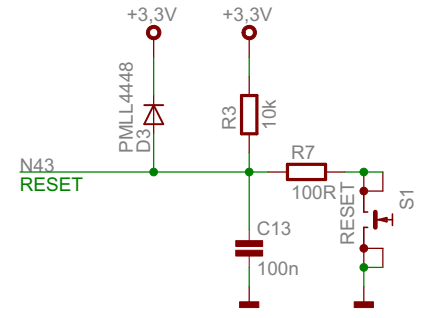

IC1

MB9BF500R

**KEIL SOFTWARE**

Project-Version: MCB9BF500-V18-test  
 Date / Time: nicht gespeichert!  
 Sheet: 1/3

## KEIL SOFTWARE

Project-Version: MCB9BF500-V18-testroute  
 Date / Time: nicht gespeichert!  
 Sheet: 2/3

# KEIL SOFTWARE

Project-Version: MCB9BF500-V18-test

Date / Time: nicht gespeichert!

Sheet: 3/3