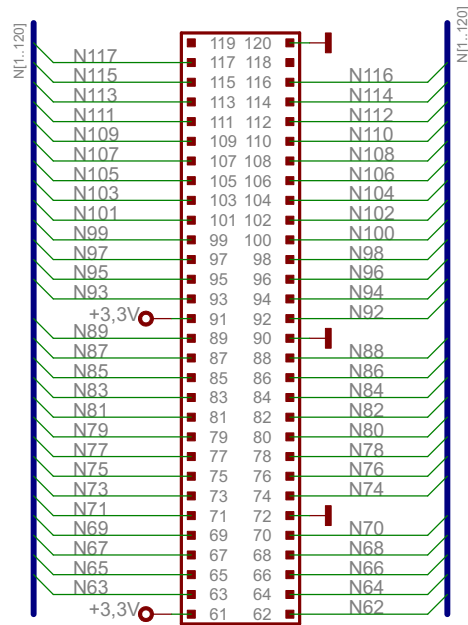

IC1

MB9BF500R

**KEIL SOFTWARE**

Project-Version: MCB9BF500-V18-test  
 Date / Time: nicht gespeichert!  
 Sheet: 1/3

## KEIL SOFTWARE

Project-Version: MCB9BF500-V18-testroute  
 Date / Time: nicht gespeichert!  
 Sheet: 2/3