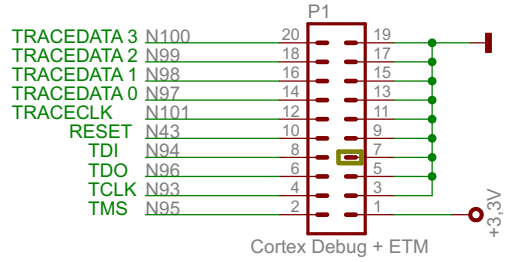

IC1

MB9BF500R

**KEIL SOFTWARE**

Project-Version: MCB9BF500-V18-test  
 Date / Time: nicht gespeichert!  
 Sheet: 1/3

## KEIL SOFTWARE

Project-Version: MCB9BF500-V18-testroute  
 Date / Time: nicht gespeichert!  
 Sheet: 2/3