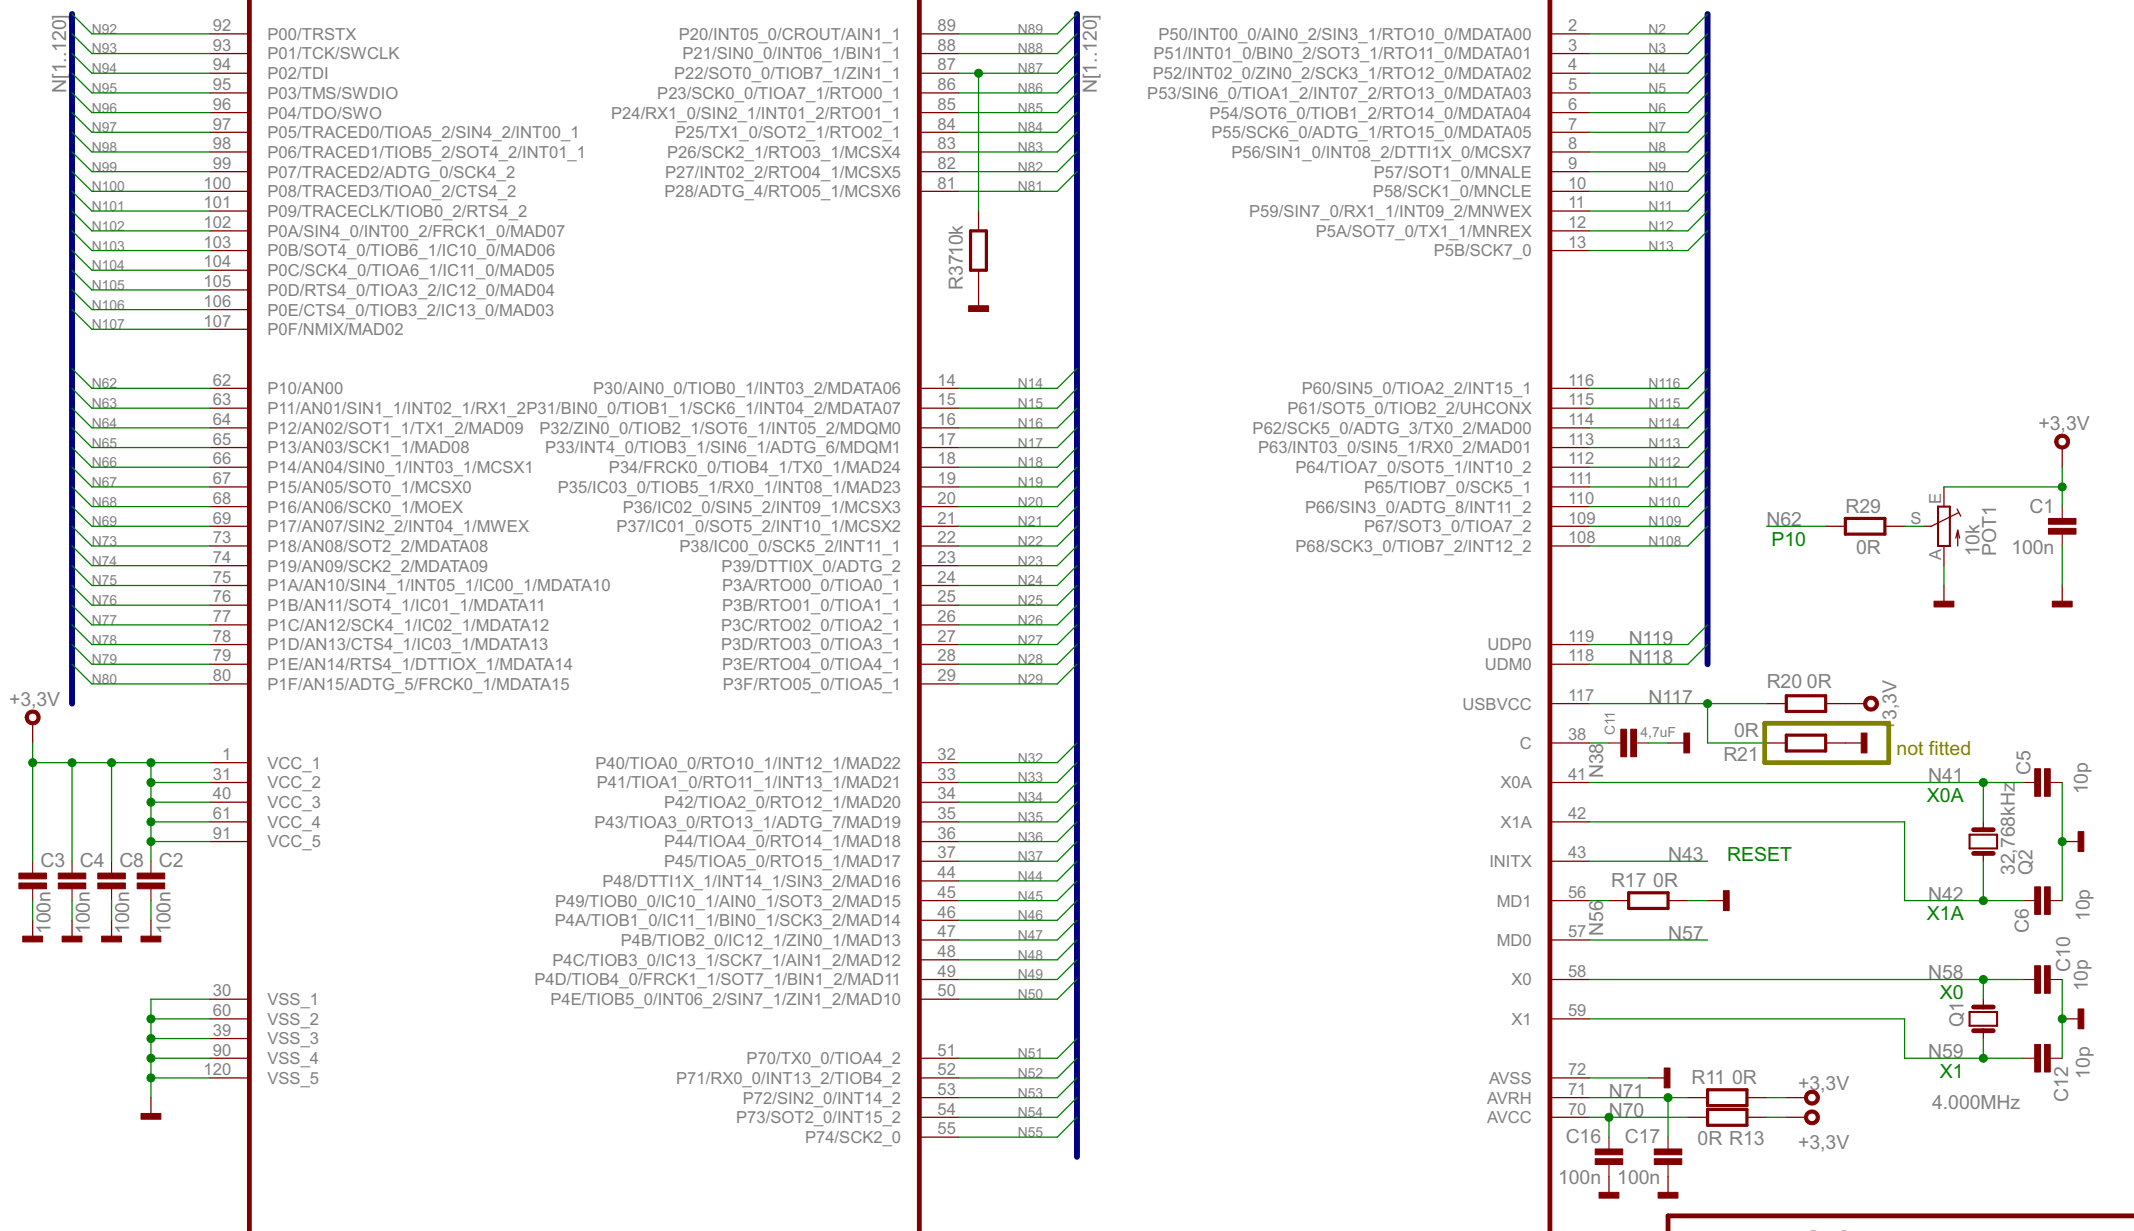

IC1

MB9BF500R

**KEIL SOFTWARE**

Project-Version: MCB9BF500-V18-test  
 Date / Time: nicht gespeichert!  
 Sheet: 1/3

## KEIL SOFTWARE

Project-Version: MCB9BF500-V18-testroute  
 Date / Time: nicht gespeichert!  
 Sheet: 2/3

# KEIL SOFTWARE

Project-Version: MCB9BF500-V18-test

Date / Time: nicht gespeichert!

Sheet: 3/3