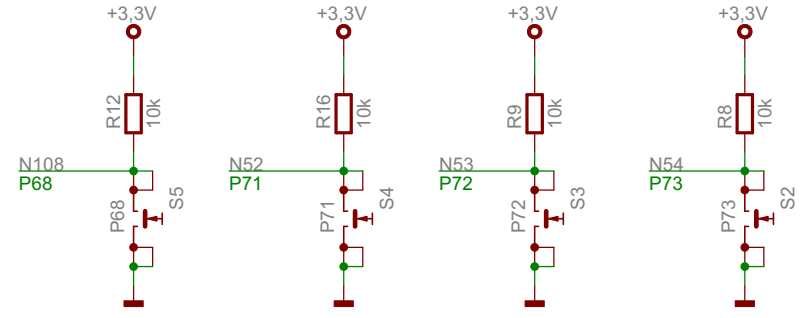

IC1

MB9BF500R

**KEIL SOFTWARE**

Project-Version: MCB9BF500-V18-test  
 Date / Time: nicht gespeichert!  
 Sheet: 1/3

## KEIL SOFTWARE

Project-Version: MCB9BF500-V18-testroute  
 Date / Time: nicht gespeichert!  
 Sheet: 2/3

# KEIL SOFTWARE

Project-Version: MCB9BF500-V18-test

Date / Time: nicht gespeichert!

Sheet: 3/3