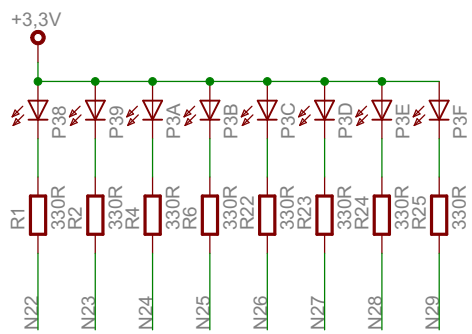

IC1

MB9BF500R

**KEIL SOFTWARE**

Project-Version: MCB9BF500-V18-test  
 Date / Time: nicht gespeichert!  
 Sheet: 1/3

## KEIL SOFTWARE

Project-Version: MCB9BF500-V18-testroute  
 Date / Time: nicht gespeichert!  
 Sheet: 2/3

# KEIL SOFTWARE

Project-Version: MCB9BF500-V18-test

Date / Time: nicht gespeichert!

Sheet: 3/3