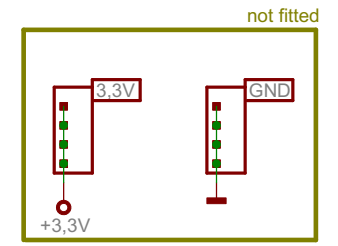

IC1

MB9BF500R

**KEIL SOFTWARE**

Project-Version: MCB9BF500-V18-test  
 Date / Time: nicht gespeichert!  
 Sheet: 1/3