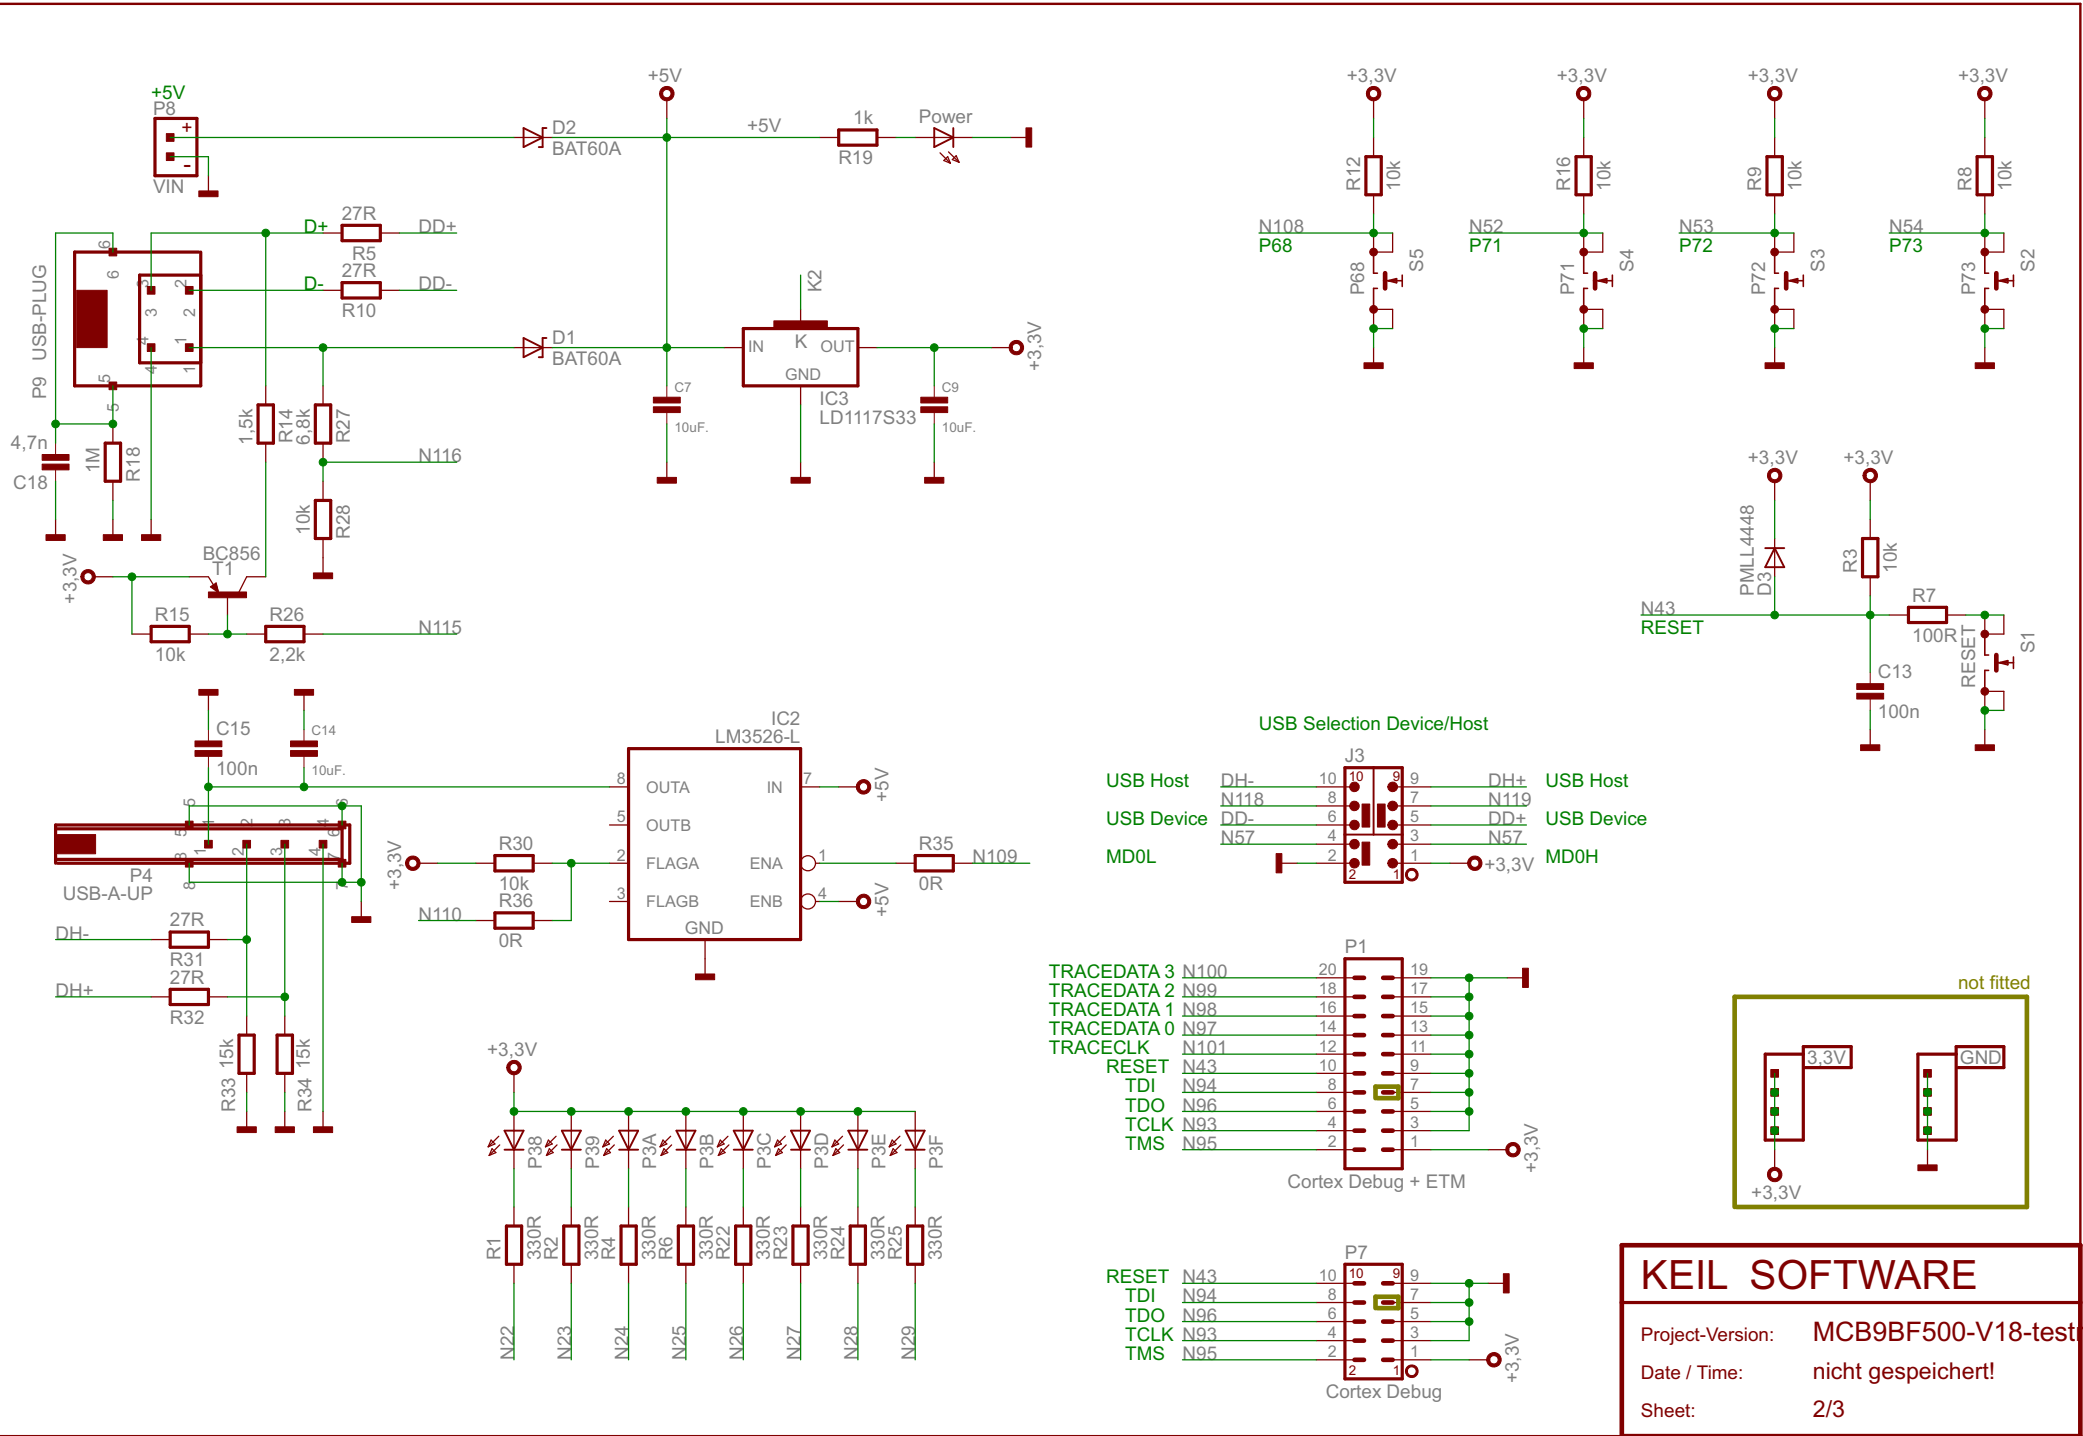

IC1

MB9BF500R

**KEIL SOFTWARE**

Project-Version: MCB9BF500-V18-test  
 Date / Time: nicht gespeichert!  
 Sheet: 1/3

## KEIL SOFTWARE

Project-Version: MCB9BF500-V18-testroute  
 Date / Time: nicht gespeichert!  
 Sheet: 2/3

# KEIL SOFTWARE

Project-Version: MCB9BF500-V18-test

Date / Time: nicht gespeichert!

Sheet: 3/3