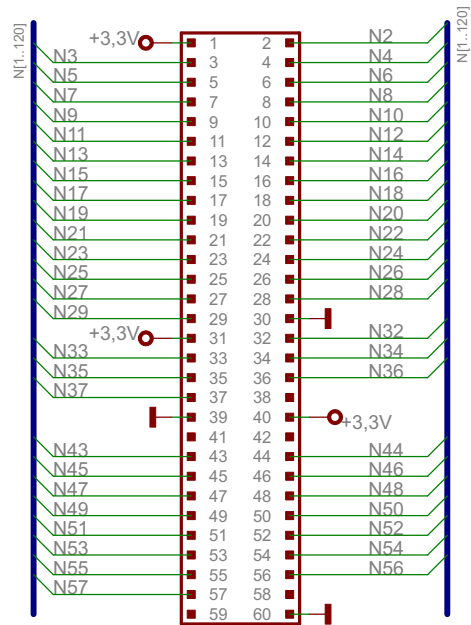

IC1

MB9BF500R

**KEIL SOFTWARE**

Project-Version: MCB9BF500-V18-test  
 Date / Time: nicht gespeichert!  
 Sheet: 1/3

## KEIL SOFTWARE

Project-Version: MCB9BF500-V18-testroute  
 Date / Time: nicht gespeichert!  
 Sheet: 2/3